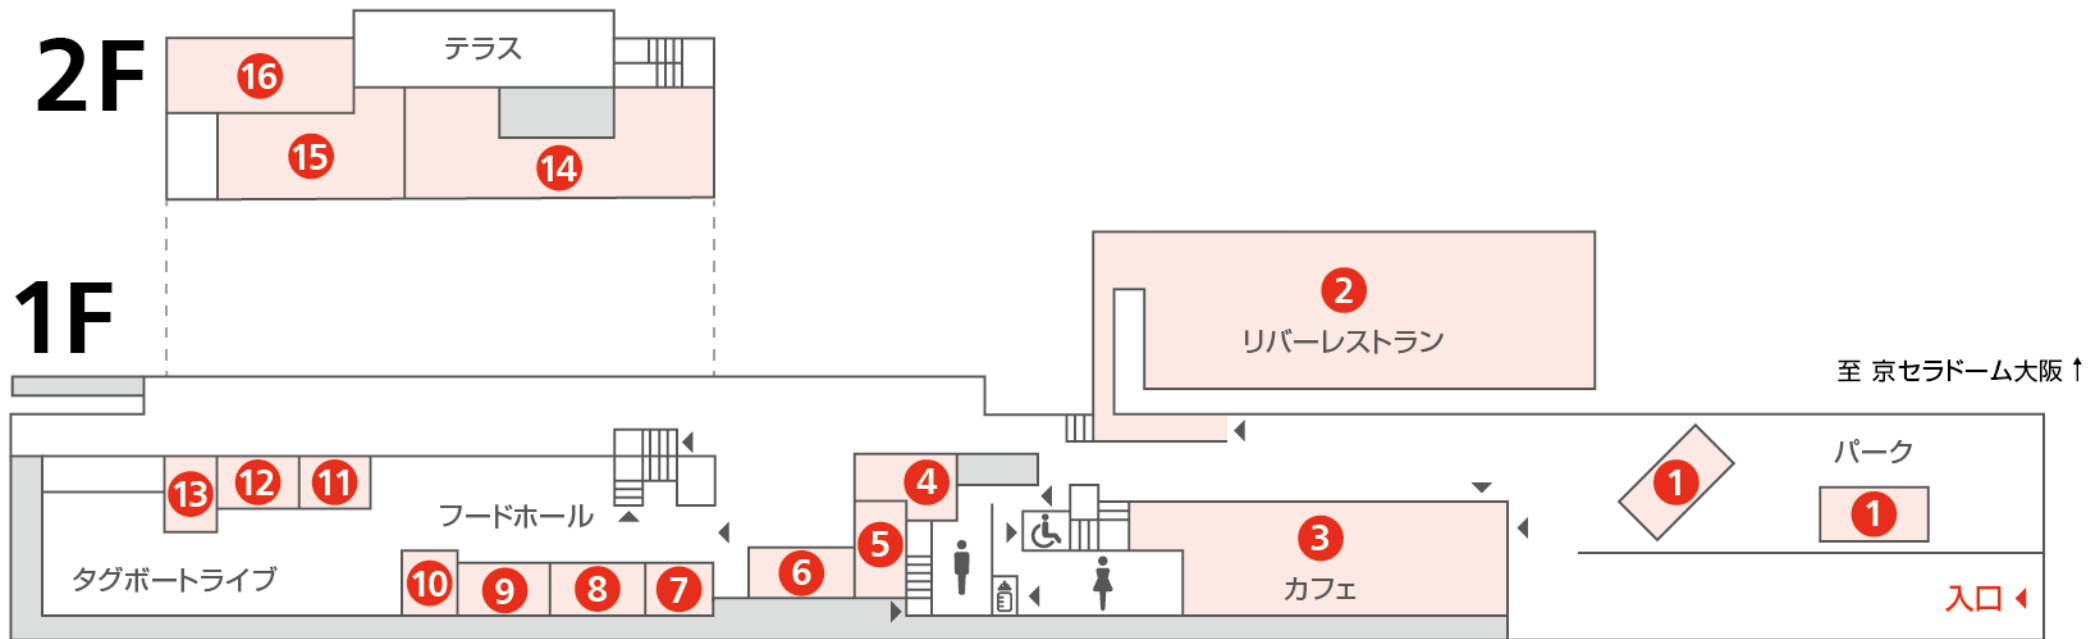

# 提携店MAP TUGBOAT TAISHO (タグボート大正)

- |   |  |  |   |
|---|--|--|---|
| <p><b>1</b> THE MARKET BENTO <span>和食</span></p> <p>● 営業時間<br/>11:00~19:00 / 金土祝前日11:00~21:00</p>             | <p><b>5</b> あやバカー代 <span>和食</span></p> <p>● 営業時間 平日 12:00~23:00</p>                                    | <p><b>9</b> KOBE ENISHI <span>和食</span></p> <p>● 営業時間<br/>平日 12:00~22:00 土日祝 11:00~22:00</p>     | <p><b>13</b> 笑酔人 <span>韓国料理</span></p> <p>● 営業時間<br/>平日 12:00~23:00 土日祝 11:00~23:00</p>         |
| <p><b>2</b> PIZZERIA DA DOTS <span>洋食</span></p> <p>● 営業時間<br/>11:00~15:00 / 17:00~22:00</p>                  | <p><b>6</b> POTALU <span>洋食</span></p> <p>● 営業時間<br/>平日 12:00~22:00 土日祝 11:00~22:00</p>                | <p><b>10</b> イチバノチカラ <span>和食</span></p> <p>● 営業時間<br/>平日 12:00~23:00 土日祝 11:00~23:00</p>        | <p><b>14</b> SUNSET2117 <span>バー</span></p> <p>● 営業時間 17:00~0:00<br/>● 定休日 火曜日</p>              |
| <p><b>3</b> MONDIAL KAFFEE 328 TUGBOAT <span>カフェ</span></p> <p>● 営業時間<br/>平日 11:00~20:00 金土日祝 11:00~23:00</p> | <p><b>7</b> THE MARKET Sour Lab. <span>居酒屋</span></p> <p>● 営業時間<br/>平日 12:00~23:00 土日祝 11:00~23:00</p> | <p><b>11</b> アトリエスタ食堂 <span>和食</span></p> <p>● 営業時間<br/>平日 12:00~23:00 土日祝 11:00~23:00</p>       | <p><b>15</b> 大正いんばかん <span>居酒屋</span></p> <p>● 営業時間 19:00~26:00 日曜15:00~24:00<br/>● 定休日 火曜日</p> |
| <p><b>4</b> SEAGULL DINER <span>洋食</span></p> <p>● 営業時間<br/>平日 12:00~21:00 土日祝 11:00~21:00</p>                | <p><b>8</b> Beer stand MARCA <span>居酒屋</span></p> <p>● 営業時間<br/>平日 16:00~23:00 土日祝 11:00~23:00</p>     | <p><b>12</b> くれおーる タグボート大正店 <span>和食</span></p> <p>● 営業時間<br/>平日 12:00~23:00 土日祝 11:00~23:00</p> | <p><b>16</b> 沖縄酒場 きじむな〜の森 <span>沖縄料理</span></p> <p>● 営業時間 12:00~24:00<br/>● 定休日 月曜日</p>         |